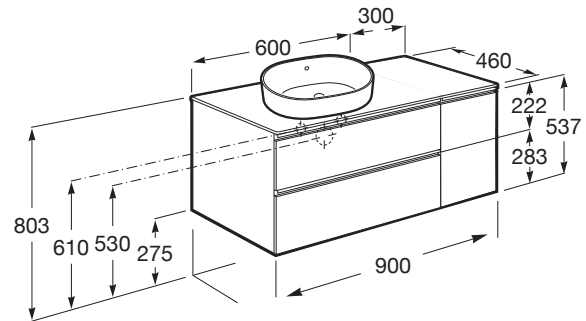

THE GAP

Mueble base de dos cajones para lavabo de sobre encimera izquierda

MEDIDAS

Longitud	900 mm
Anchura	460 mm
Altura	537 mm

COLORES Y ACABADOS

PVPR (IVA INCLUIDO)

853,05 €

DIBUJOS TÉCNICOS

CARACTERÍSTICAS

Mueble base de dos cajones para lavabo de sobre encimera en posición izquierda compatible. No incluye lavabo ni grifería.

Apertura mano izquierda

Combinación de puertas y cajones: 1 Puerta y 2 Cajones

Configuración de orificios: Sin agujeros

Estructura del mueble: Combinación de puertas y cajones

Material: Aglomerado

Material de la repisa: Aglomerado

Posición de la grifería: Central

Posición del lavabo: Izquierda